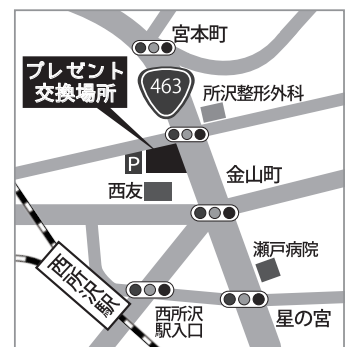

おなまえ

あつまれ〜！  
こどもたち

こどもの日ぬりえ

無料でぬりえをプリントしよう。ぬりえランド『<http://kids-nurie.com/>』

ぬりえにいるをぬって、もってきてね。

おかしのプレゼントがもらえるよ！

ほくとあせつとまねじめんとより

アンケート	ぬり絵を受け取った場所をお教えてください。 当社前、当社内 ・ ホームページ ・ 知人より ・ その他
プレゼント交換期限	5月5日 こどもの日まで ※5月3日、4日はお休みを頂いています 9:00～18:00（火・水曜日定休日）
プレゼント交換場所	<b>Hokuto GROUP</b> 北斗アセットマネジメント株式会社 埼玉県所沢市西所沢2丁目1-12 第2北斗ビル1F